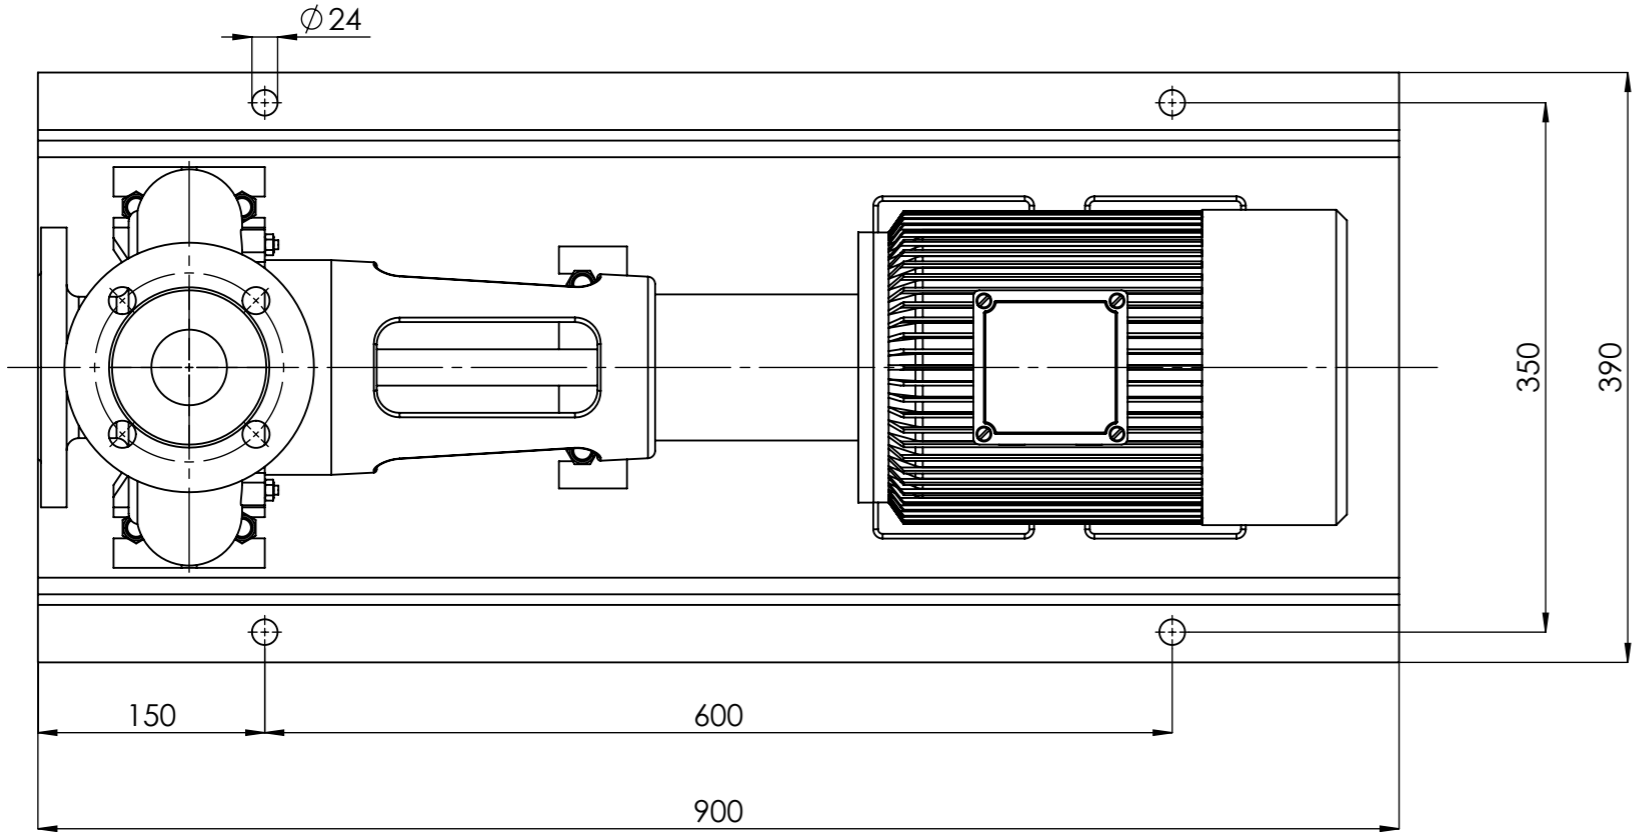

NHVe.50-200 [3,0 kW] n= 1450 obr/min

NHVe.50-200	3,0kW/1450 rpm	 Grudziądz Ul. Droga Jeziorna 8
	100-4	