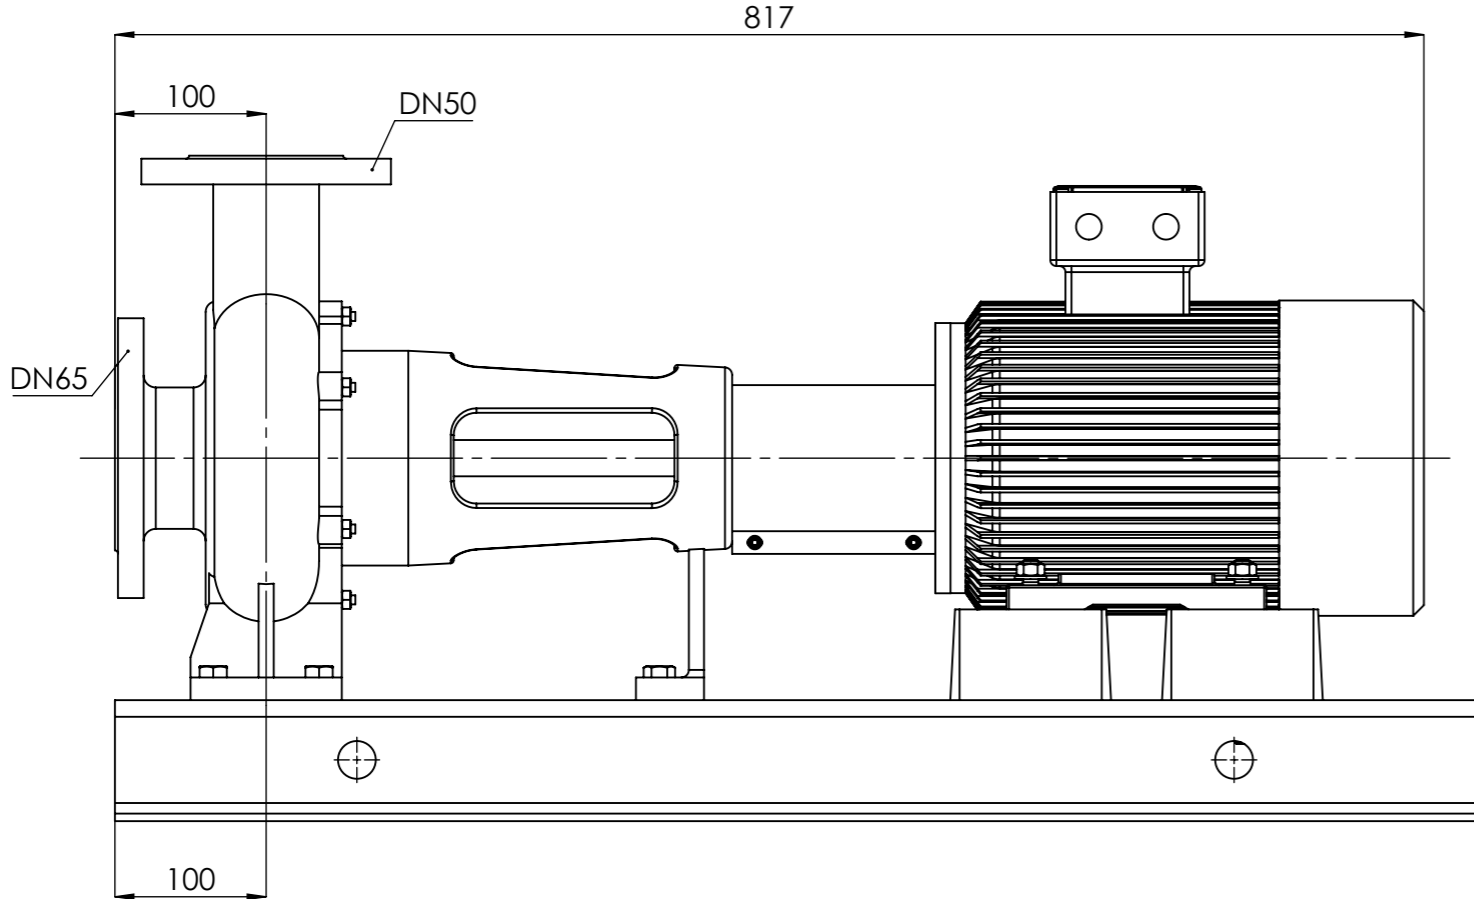

NHVe.50-200 [3,0 kW] n= 1450 obr/min

NHVe.50-200	3,0kW/1450 rpm	 Grudziądz Ul. Droga Jeziorna 8
	100-4	