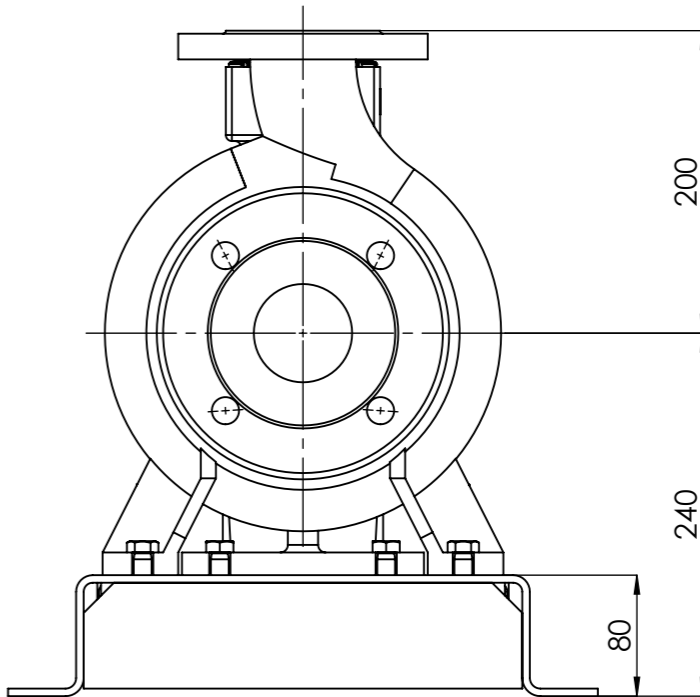

NHVe.50-200 [3,0 kW] n= 1450 obr/min

NHVe.50-200	3,0kW/1450 rpm	 Grudziądz Ul. Droga Jeziorna 8
	100-4	