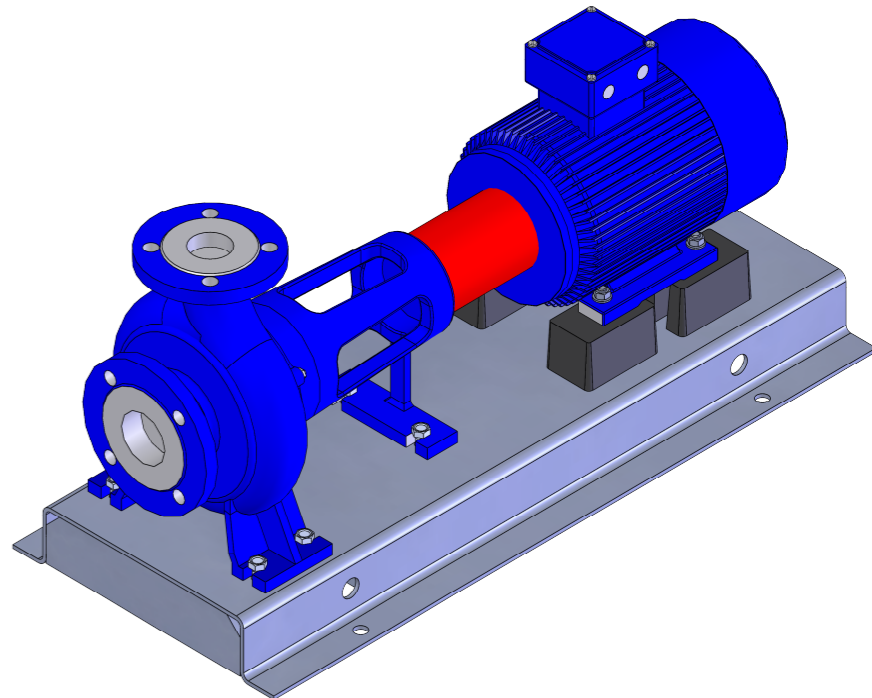

NHVe.50-200 [3,0 kW] n= 1450 obr/min

NHVe.50-200	3,0kW/1450 rpm	 Grudziądz Ul. Droga Jeziorna 8
	100-4	